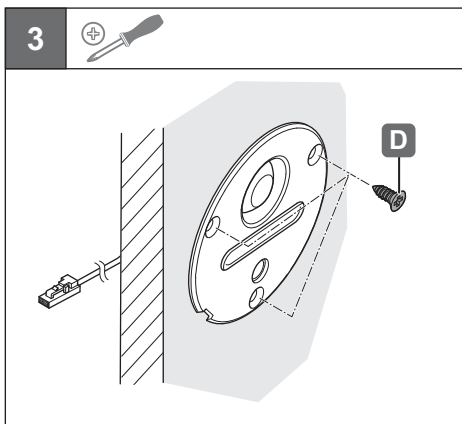

LED 2028

833.73.110
833.73.111

732.28.387

	K	W	T_A			
833.73.110 	2700 K	0.34 W	-20 °C – +35 °C -4 °F – +95 °F	Ø 54 x 17.3	Ø 64 x 27.3	
833.73.111 						

HDE 06/2015

732.28.387

HDE 06/2015