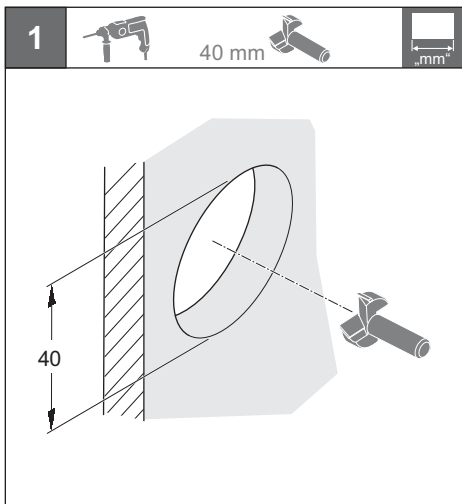

LED 2028

833.73.110
833.73.111

732.28.387

	K	W	T_A			
833.73.110 	2700 K	0.34 W	-20 °C – +35 °C -4 °F – +95 °F	Ø 54 x 17.3	Ø 64 x 27.3	
833.73.111 						

HDE 06/2015

732.28.387

HDE 06/2015