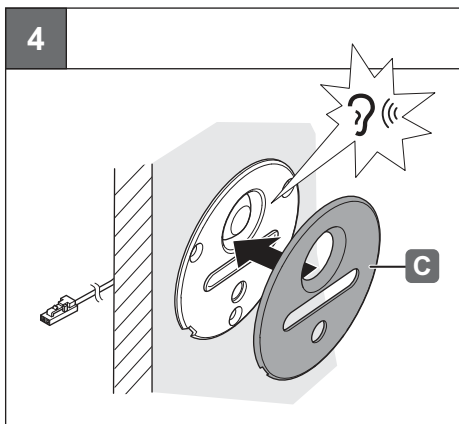

LED 2028

833.73.110
833.73.111

732.28.387

	K	W	T_A			
833.73.110 	2700 K	0.34 W	-20 °C – +35 °C -4 °F – +95 °F	Ø 54 x 17.3	Ø 64 x 27.3	
833.73.111 						

HDE 06/2015

732.28.387

HDE 06/2015