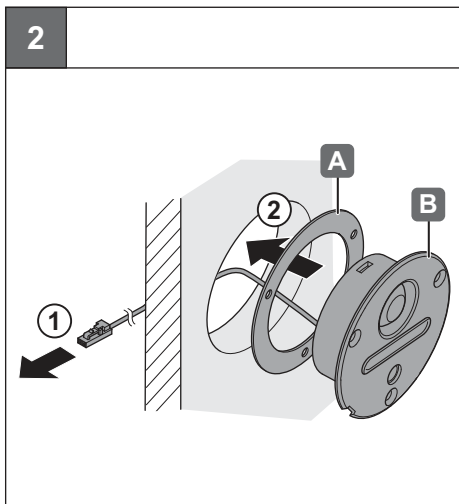

LED 2028

833.73.110
833.73.111

732.28.387

	K	W	T_A			
833.73.110 	2700 K	0.34 W	-20 °C – +35 °C -4 °F – +95 °F	Ø 54 x 17.3	Ø 64 x 27.3	
833.73.111 						

HDE 06/2015

732.28.387

HDE 06/2015