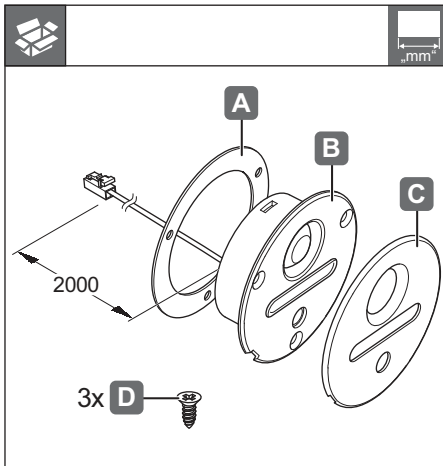

LED 2028

833.73.110
833.73.111

732.28.387

	K	W	T_A			
833.73.110 	2700 K	0.34 W	-20 °C – +35 °C -4 °F – +95 °F	Ø 54 x 17.3	Ø 64 x 27.3	
833.73.111 						

HDE 06/2015

732.28.387

HDE 06/2015