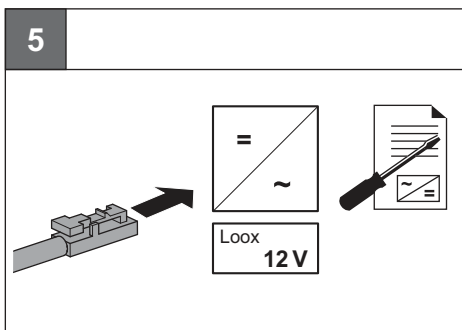

LED 2028

833.73.110
833.73.111

732.28.387

	K	W	T_A			
833.73.110 	2700 K	0.34 W	-20 °C – +35 °C -4 °F – +95 °F	Ø 54 x 17.3	Ø 64 x 27.3	
833.73.111 						

HDE 06/2015

732.28.387

HDE 06/2015